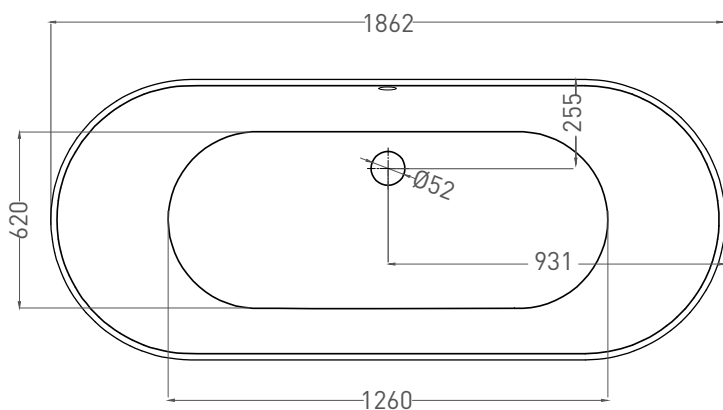

ORNELLA AXIS 190X90

ВАННА ВСТРАИВАЕМАЯ МОДИФИКАЦИЯ OVAL

Дизайн: Salini SRL

salini
L'ANIMA DELL'ACQUA

Размеры: 1862 x 871 x 627/647 мм

Вес нетто / брутто: 67 / 118 кг

Объём до перелива: 375 л

Глубина до перелива: 410 мм

Материал: S-Stone

Покрытие: матовое

Цвет: RAL / белый

Комплектация: регулируемые ножки до 2 см

Требуемый смеситель: настенный / напольный

Гарантия: 10 лет

Производство: Италия / Россия

Salini SRL

20122 Italia, Milano, Largo Ildefonso Schuster, 1

info@salini-srl.com

www.salini-srl.com

© Salini SRL - All rights reserved

Все права защищены. Несанкционированное копирование, публикация, полное или частичное воспроизведение запрещены.