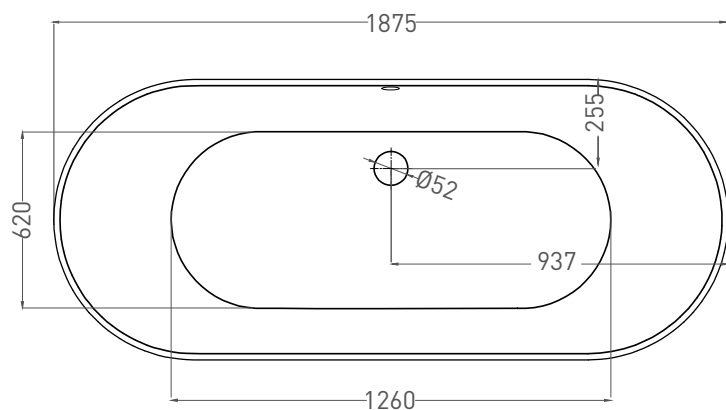

ORNELLA AXIS 190X90

ВАННА ВСТРАИВАЕМАЯ МОДИФИКАЦИЯ OVAL

Дизайн: Salini SRL

salini
L'ANIMA DELL'ACQUA

Размеры: 1875 x 870 x 635/ 655 мм

Вес нетто / брутто: 87 / 138 кг, 72 / 123 кг

Объём до перелива: 375 л

Глубина до перелива: 410 мм

Материал: S-Sense

Покрытие: глянцевое / матовое

Цвет: RAL / белый

Комплектация: регулируемые ножки до 2 см

Требуемый смеситель: настенный / напольный

Гарантия: 10 лет

Производство: Италия / Россия

Salini SRL

20122 Italia, Milano, Largo Ildefonso Schuster, 1

info@salini-srl.com

www.salini-srl.com

© Salini SRL - All rights reserved

Все права защищены. Несанкционированное копирование, публикация, полное или частичное воспроизведение запрещены.