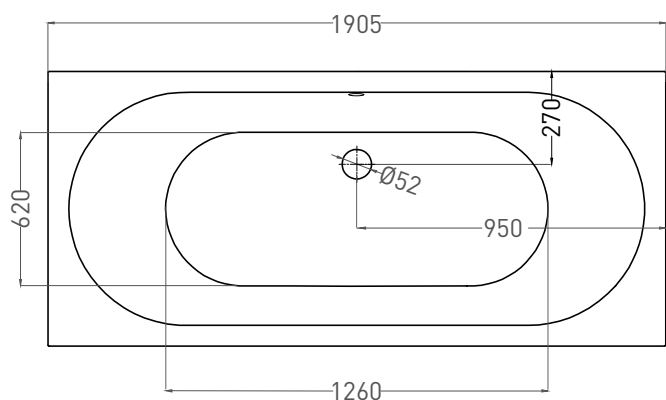

ORNELLA AXIS 190X90

ВАННА ВСТРАИВАЕМАЯ 103412G / 103412M

Дизайн: Salini SRL

salini
L'ANIMA DELL'ACQUA

Размеры: 1905 x 900 x 635 / 655 мм

Вес нетто / брутто: 87 / 138 кг, 72 / 123 кг

Объём до перелива: 375 л

Глубина до перелива: 410 мм

Материал: S-Sense

Покрытие: глянцевое / матовое

Цвет: RAL / белый

Комплектация: регулируемые ножки до 2 см

Требуемый смеситель: настенный / напольный

Гарантия: 10 лет

Производство: Италия / Россия

Salini SRL

20122 Italia, Milano, Largo Ildefonso Schuster, 1

info@salini-srl.com

www.salini-srl.com

© Salini SRL - All rights reserved

Все права защищены. Несанкционированное копирование, публикация, полное или частичное воспроизведение запрещены.