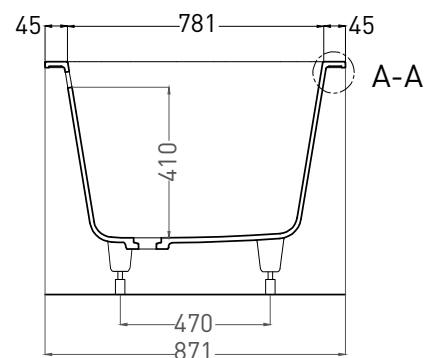

ORNELLA AXIS 190X90

ВАННА ВСТРАИВАЕМАЯ МОДИФИКАЦИЯ OVAL

Дизайн: Salini SRL

salini
L'ANIMA DELL'ACQUA

Размеры: 1862 x 871 x 627/647 мм

Вес нетто / брутто: 67 / 118 кг

Объём до перелива: 375 л

Глубина до перелива: 410 мм

Материал: S-Stone

Покрытие: матовое

Цвет: RAL / белый

Комплектация: регулируемые ножки до 2 см

Требуемый смеситель: настенный / напольный

Гарантия: 10 лет

Производство: Италия / Россия

Salini SRL

20122 Italia, Milano, Largo Ildefonso Schuster, 1

info@salini-srl.com

www.salini-srl.com

© Salini SRL - All rights reserved

Все права защищены. Несанкционированное копирование, публикация, полное или частичное воспроизведение запрещены.