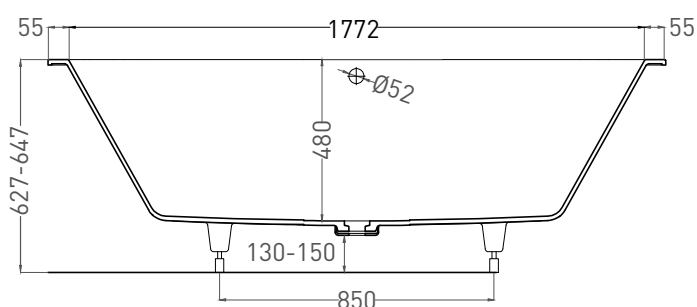

ORNELLA AXIS 190X90

ВАННА ВСТРАИВАЕМАЯ 103422M

Дизайн: Salini SRL

salini
L'ANIMA DELL'ACQUA

Размеры: 1882 x 895 x 627 / 647 мм

Вес нетто / брутто: 67 / 118 кг

Объём до перелива: 375 л

Глубина до перелива: 410 мм

Материал: S-Stone

Покрытие: матовое

Цвет: RAL / белый

Комплектация: регулируемые ножки до 2 см

Требуемый смеситель: настенный / напольный

Гарантия: 10 лет

Производство: Италия / Россия

Salini SRL

20122 Italia, Milano, Largo Ildefonso Schuster, 1

info@salini-srl.com

www.salini-srl.com

© Salini SRL - All rights reserved

Все права защищены. Несанкционированное копирование, публикация, полное или частичное воспроизведение запрещены.