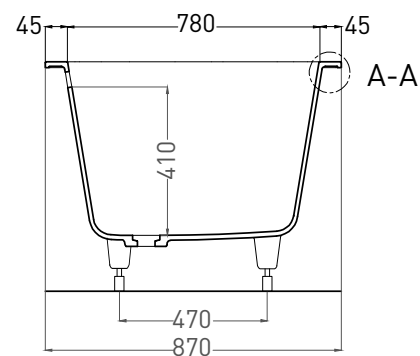

ORNELLA AXIS 190X90

ВАННА ВСТРАИВАЕМАЯ МОДИФИКАЦИЯ OVAL

Дизайн: Salini SRL

salini
L'ANIMA DELL'ACQUA

Размеры: 1875 x 870 x 635/ 655 мм

Вес нетто / брутто: 87 / 138 кг, 72 / 123 кг

Объём до перелива: 375 л

Глубина до перелива: 410 мм

Материал: S-Sense

Покрытие: глянцевое / матовое

Цвет: RAL / белый

Комплектация: регулируемые ножки до 2 см

Требуемый смеситель: настенный / напольный

Гарантия: 10 лет

Производство: Италия / Россия

Salini SRL

20122 Italia, Milano, Largo Ildefonso Schuster, 1

info@salini-srl.com

www.salini-srl.com

© Salini SRL - All rights reserved

Все права защищены. Несанкционированное копирование, публикация, полное или частичное воспроизведение запрещены.