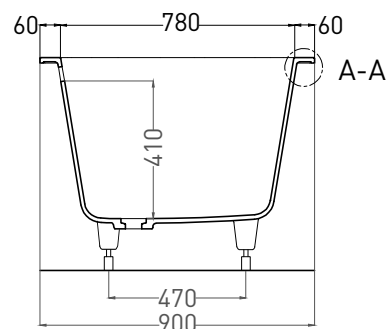

ORNELLA AXIS 190X90

ВАННА ВСТРАИВАЕМАЯ 103412G / 103412M

Дизайн: Salini SRL

salini
L'ANIMA DELL'ACQUA

Размеры: 1905 x 900 x 635 / 655 мм

Вес нетто / брутто: 87 / 138 кг, 72 / 123 кг

Объём до перелива: 375 л

Глубина до перелива: 410 мм

Материал: S-Sense

Покрытие: глянцевое / матовое

Цвет: RAL / белый

Комплектация: регулируемые ножки до 2 см

Требуемый смеситель: настенный / напольный

Гарантия: 10 лет

Производство: Италия / Россия

Salini SRL

20122 Italia, Milano, Largo Ildefonso Schuster, 1

info@salini-srl.com

www.salini-srl.com

© Salini SRL - All rights reserved

Все права защищены. Несанкционированное копирование, публикация, полное или частичное воспроизведение запрещены.