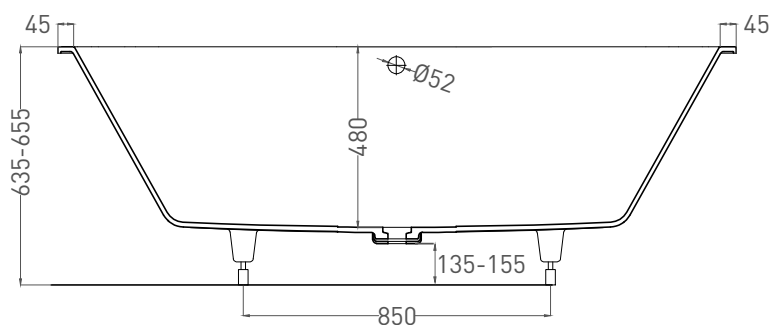

ORNELLA AXIS 190X90

ВАННА ВСТРАИВАЕМАЯ МОДИФИКАЦИЯ OVAL

Дизайн: Salini SRL

salini
L'ANIMA DELL'ACQUA

Размеры: 1875 x 870 x 635/ 655 мм

Вес нетто / брутто: 87 / 138 кг, 72 / 123 кг

Объём до перелива: 375 л

Глубина до перелива: 410 мм

Материал: S-Sense

Покрытие: глянцевое / матовое

Цвет: RAL / белый

Комплектация: регулируемые ножки до 2 см

Требуемый смеситель: настенный / напольный

Гарантия: 10 лет

Производство: Италия / Россия

Salini SRL

20122 Italia, Milano, Largo Ildefonso Schuster, 1

info@salini-srl.com

www.salini-srl.com

© Salini SRL - All rights reserved

Все права защищены. Несанкционированное копирование, публикация, полное или частичное воспроизведение запрещены.