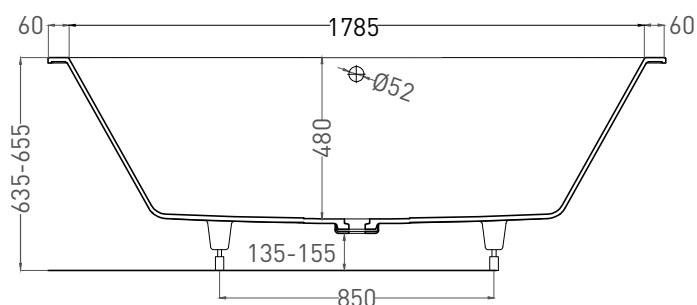

ORNELLA AXIS 190X90

ВАННА ВСТРАИВАЕМАЯ 103412G / 103412M

Дизайн: Salini SRL

salini
L'ANIMA DELL'ACQUA

Размеры: 1905 x 900 x 635 / 655 мм

Вес нетто / брутто: 87 / 138 кг, 72 / 123 кг

Объём до перелива: 375 л

Глубина до перелива: 410 мм

Материал: S-Sense

Покрытие: глянцевое / матовое

Цвет: RAL / белый

Комплектация: регулируемые ножки до 2 см

Требуемый смеситель: настенный / напольный

Гарантия: 10 лет

Производство: Италия / Россия

Salini SRL

20122 Italia, Milano, Largo Ildefonso Schuster, 1

info@salini-srl.com

www.salini-srl.com

© Salini SRL - All rights reserved

Все права защищены. Несанкционированное копирование, публикация, полное или частичное воспроизведение запрещены.