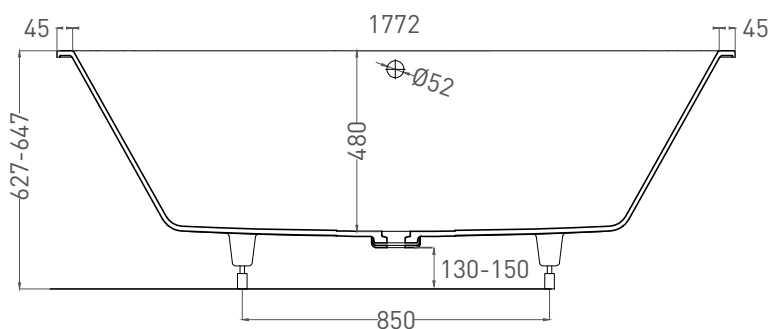

ORNELLA AXIS 190X90

ВАННА ВСТРАИВАЕМАЯ МОДИФИКАЦИЯ OVAL

Дизайн: Salini SRL

salini
L'ANIMA DELL'ACQUA

Размеры: 1862 x 871 x 627/647 мм

Вес нетто / брутто: 67 / 118 кг

Объём до перелива: 375 л

Глубина до перелива: 410 мм

Материал: S-Stone

Покрытие: матовое

Цвет: RAL / белый

Комплектация: регулируемые ножки до 2 см

Требуемый смеситель: настенный / напольный

Гарантия: 10 лет

Производство: Италия / Россия

Salini SRL

20122 Italia, Milano, Largo Ildefonso Schuster, 1

info@salini-srl.com

www.salini-srl.com

© Salini SRL - All rights reserved

Все права защищены. Несанкционированное копирование, публикация, полное или частичное воспроизведение запрещены.