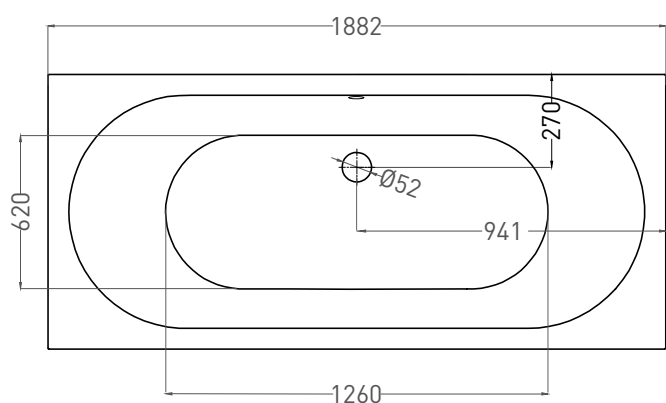

ORNELLA AXIS 190X90

ВАННА ВСТРАИВАЕМАЯ 103422M

Дизайн: Salini SRL

salini
L'ANIMA DELL'ACQUA

Размеры: 1882 x 895 x 627 / 647 мм

Вес нетто / брутто: 67 / 118 кг

Объём до перелива: 375 л

Глубина до перелива: 410 мм

Материал: S-Stone

Покрытие: матовое

Цвет: RAL / белый

Комплектация: регулируемые ножки до 2 см

Требуемый смеситель: настенный / напольный

Гарантия: 10 лет

Производство: Италия / Россия

Salini SRL

20122 Italia, Milano, Largo Ildefonso Schuster, 1

info@salini-srl.com

www.salini-srl.com

© Salini SRL - All rights reserved

Все права защищены. Несанкционированное копирование, публикация, полное или частичное воспроизведение запрещены.