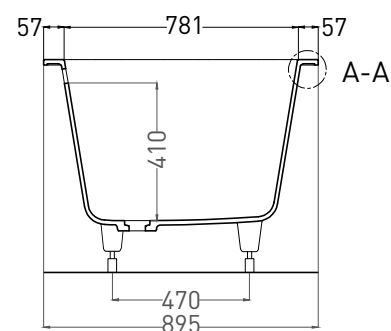

ORNELLA AXIS 190X90

ВАННА ВСТРАИВАЕМАЯ 103422M

Дизайн: Salini SRL

salini
L'ANIMA DELL'ACQUA

Размеры: 1882 x 895 x 627 / 647 мм

Вес нетто / брутто: 67 / 118 кг

Объём до перелива: 375 л

Глубина до перелива: 410 мм

Материал: S-Stone

Покрытие: матовое

Цвет: RAL / белый

Комплектация: регулируемые ножки до 2 см

Требуемый смеситель: настенный / напольный

Гарантия: 10 лет

Производство: Италия / Россия

Salini SRL

20122 Italia, Milano, Largo Ildefonso Schuster, 1

info@salini-srl.com

www.salini-srl.com

© Salini SRL - All rights reserved

Все права защищены. Несанкционированное копирование, публикация, полное или частичное воспроизведение запрещены.